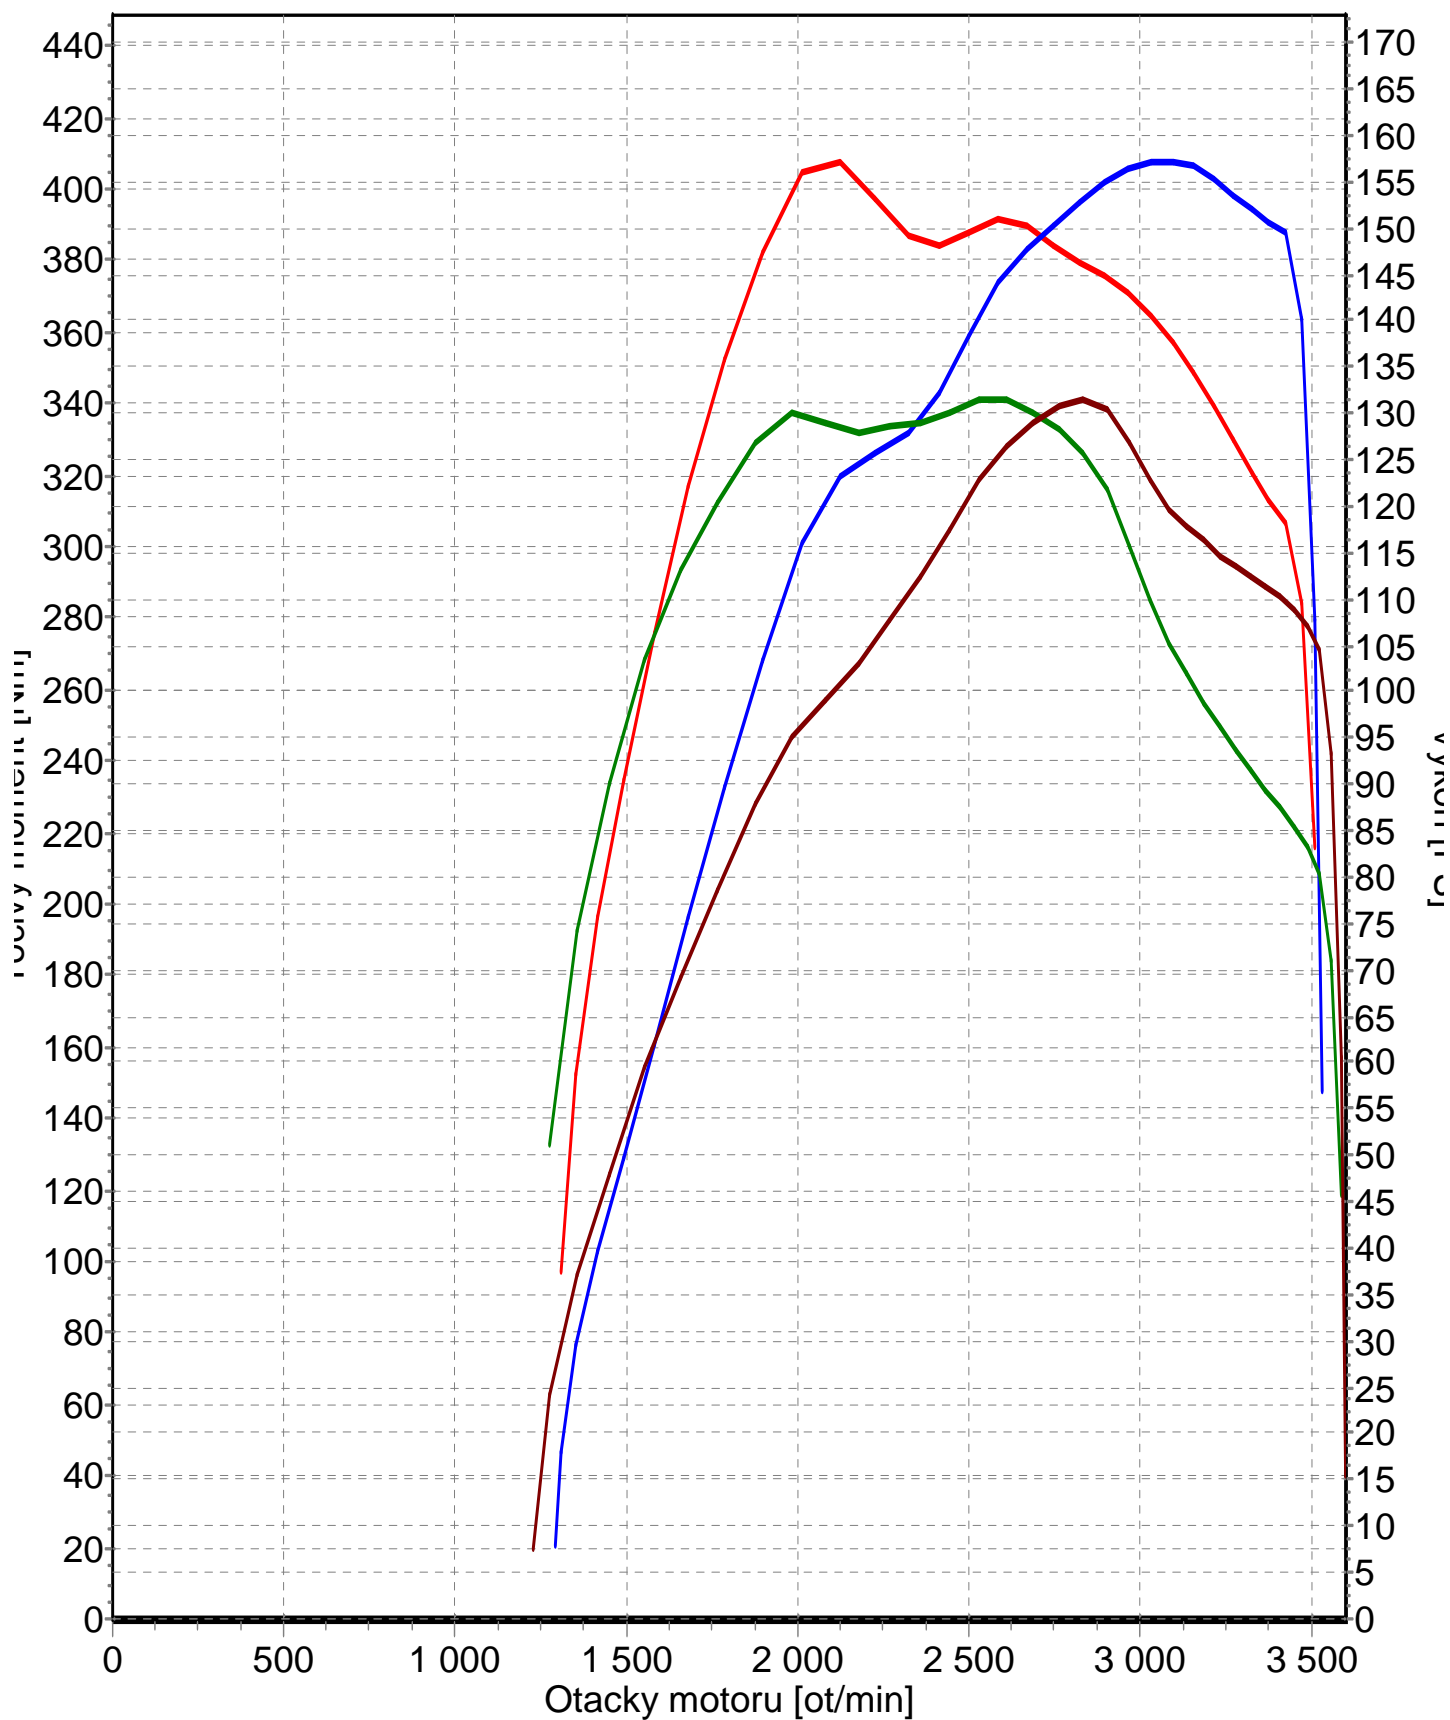

Porovnani mereni

- C4-4st-3,222-chip.mer (Tocivy moment) □
- C4-4st-3,222-chip.mer (Vykon) □
- C4-4st-3,222.mer (Tocivy moment) □
- C4-4st-3,222.mer (Vykon) □