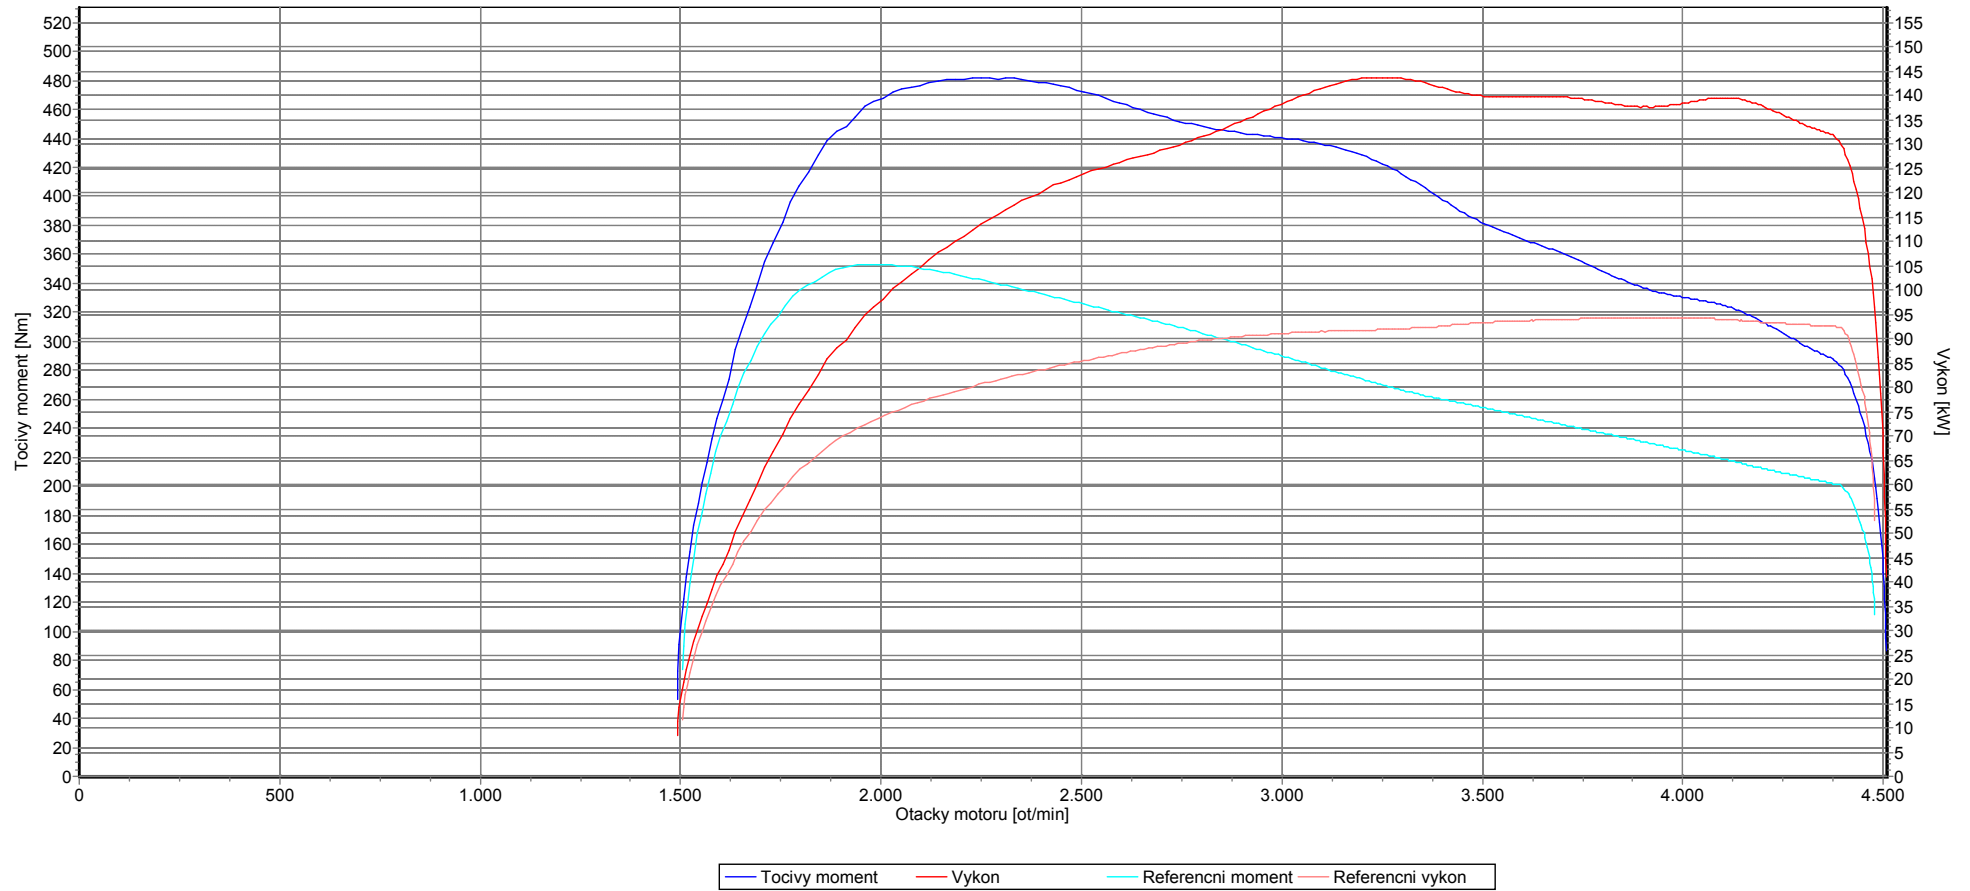

Jmeno: psa2,0bluehdi 90kw dcm6.2

Vozidlo:

manual fwd

Datum:

2.8.2022 12:03:14

Tlak vzduchu :

975

Teplota okoli: 20°C

Tlak sani :

975

Teplota sani: 30°C

Tlak v pneumatice:

0

Tocivy moment a vykon motoru

Maximalni tocivy moment 482,2 Nm pri 2249 ot/min, Maximalni vykon 143,7kW pri 3224 ot/min, Vykon navysen o 2,5% podle ISO