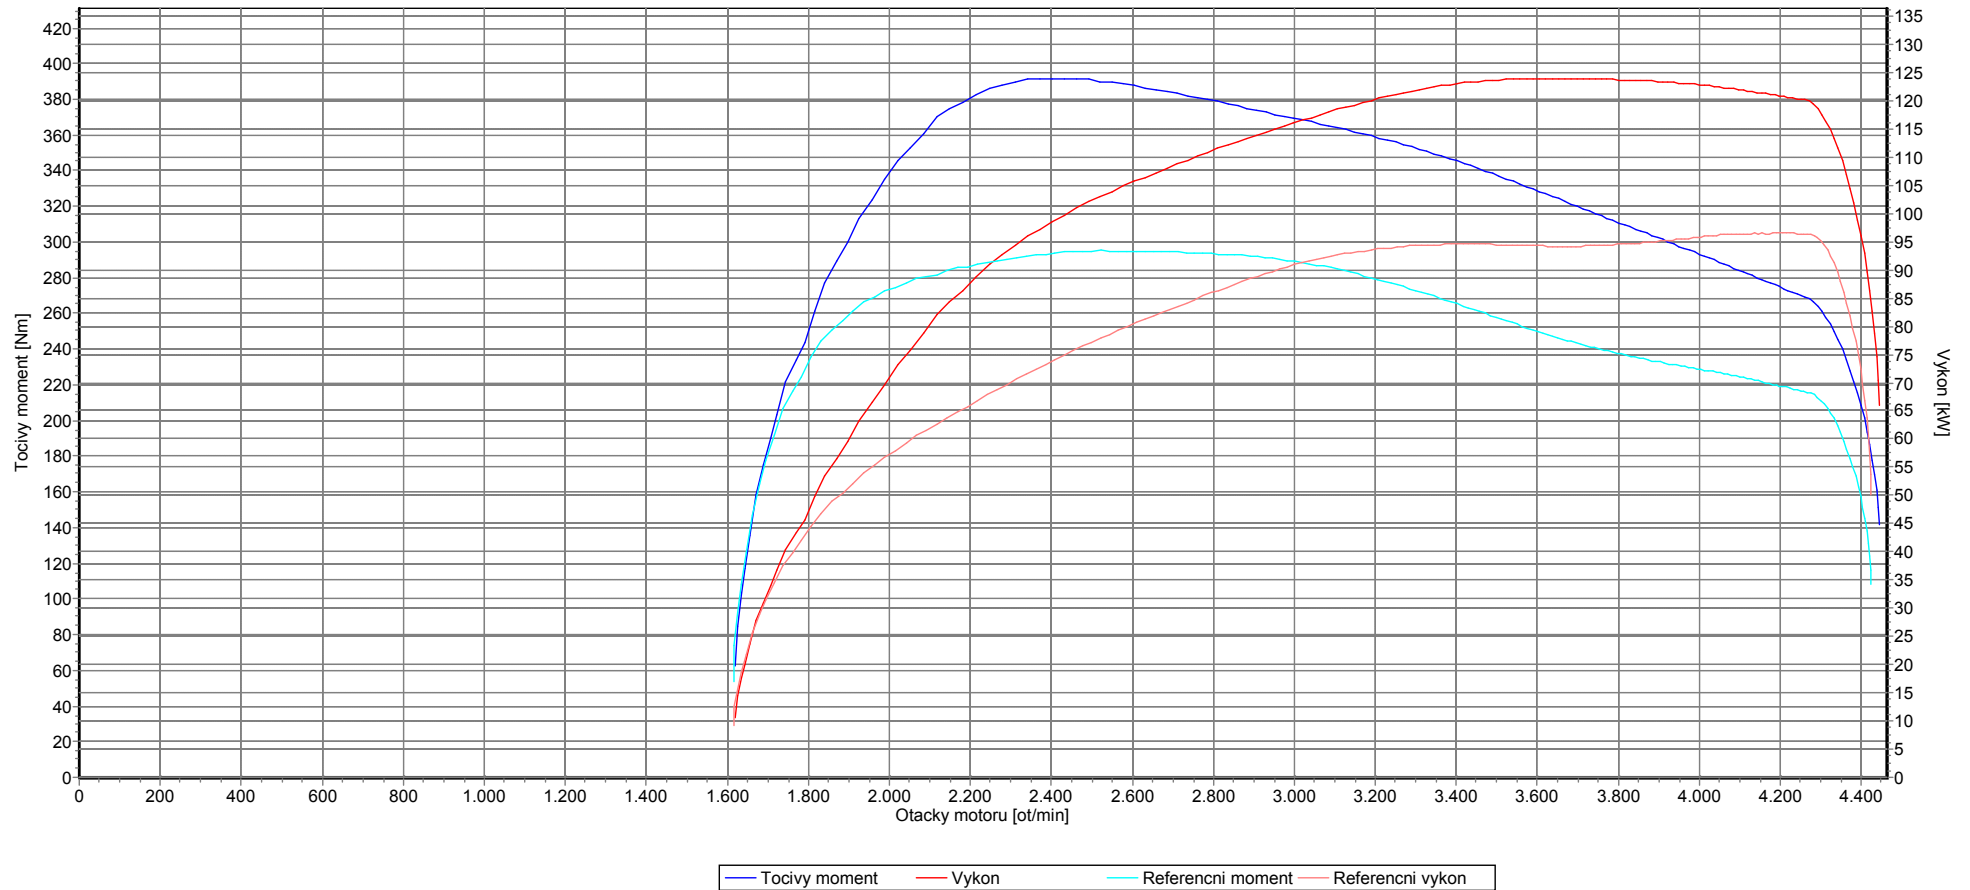

Tlak sani :

975

Teplota sani: 30°C

Tlak v pneumatice:

0

Tocivy moment a vykon motoru

Maximalni tocivy moment 391,84 Nm pri 2462 ot/min, Maximalni vykon 123,9kW pri 3652 ot/min, Vykon navysen o 3,5% podle ISO