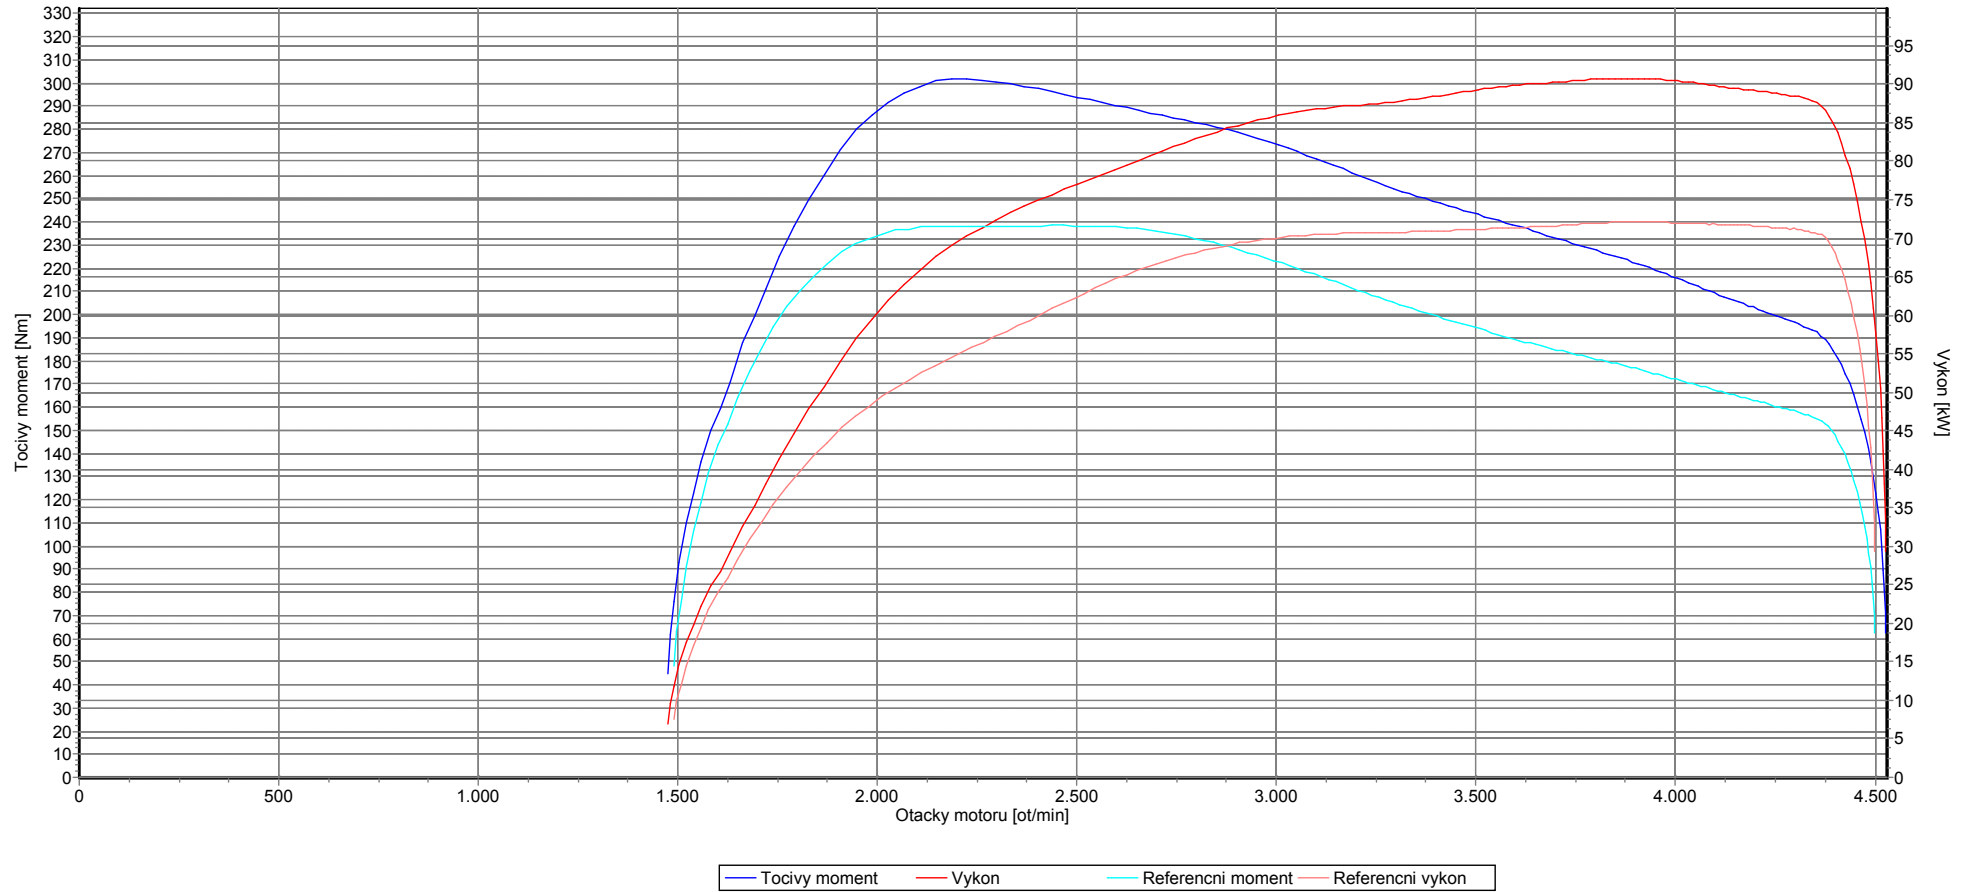

Jmeno: dacia1,5dci 80kw sid310

Vozidlo: manual 4wd

Datum: 5.9.2022 12:49:10

Tlak vzduchu : 975

Teplota okoli: 20°C

Tlak sani : 975

Teplota sani: 30°C

Tlak v pneumatice: 0

Tocivy moment a vykon motoru

Maximalni tocivy moment 302,05 Nm pri 2186 ot/min, Maximalni vykon 90,7kW pri 3862 ot/min, Vykon navysen o 2,5% podle ISO