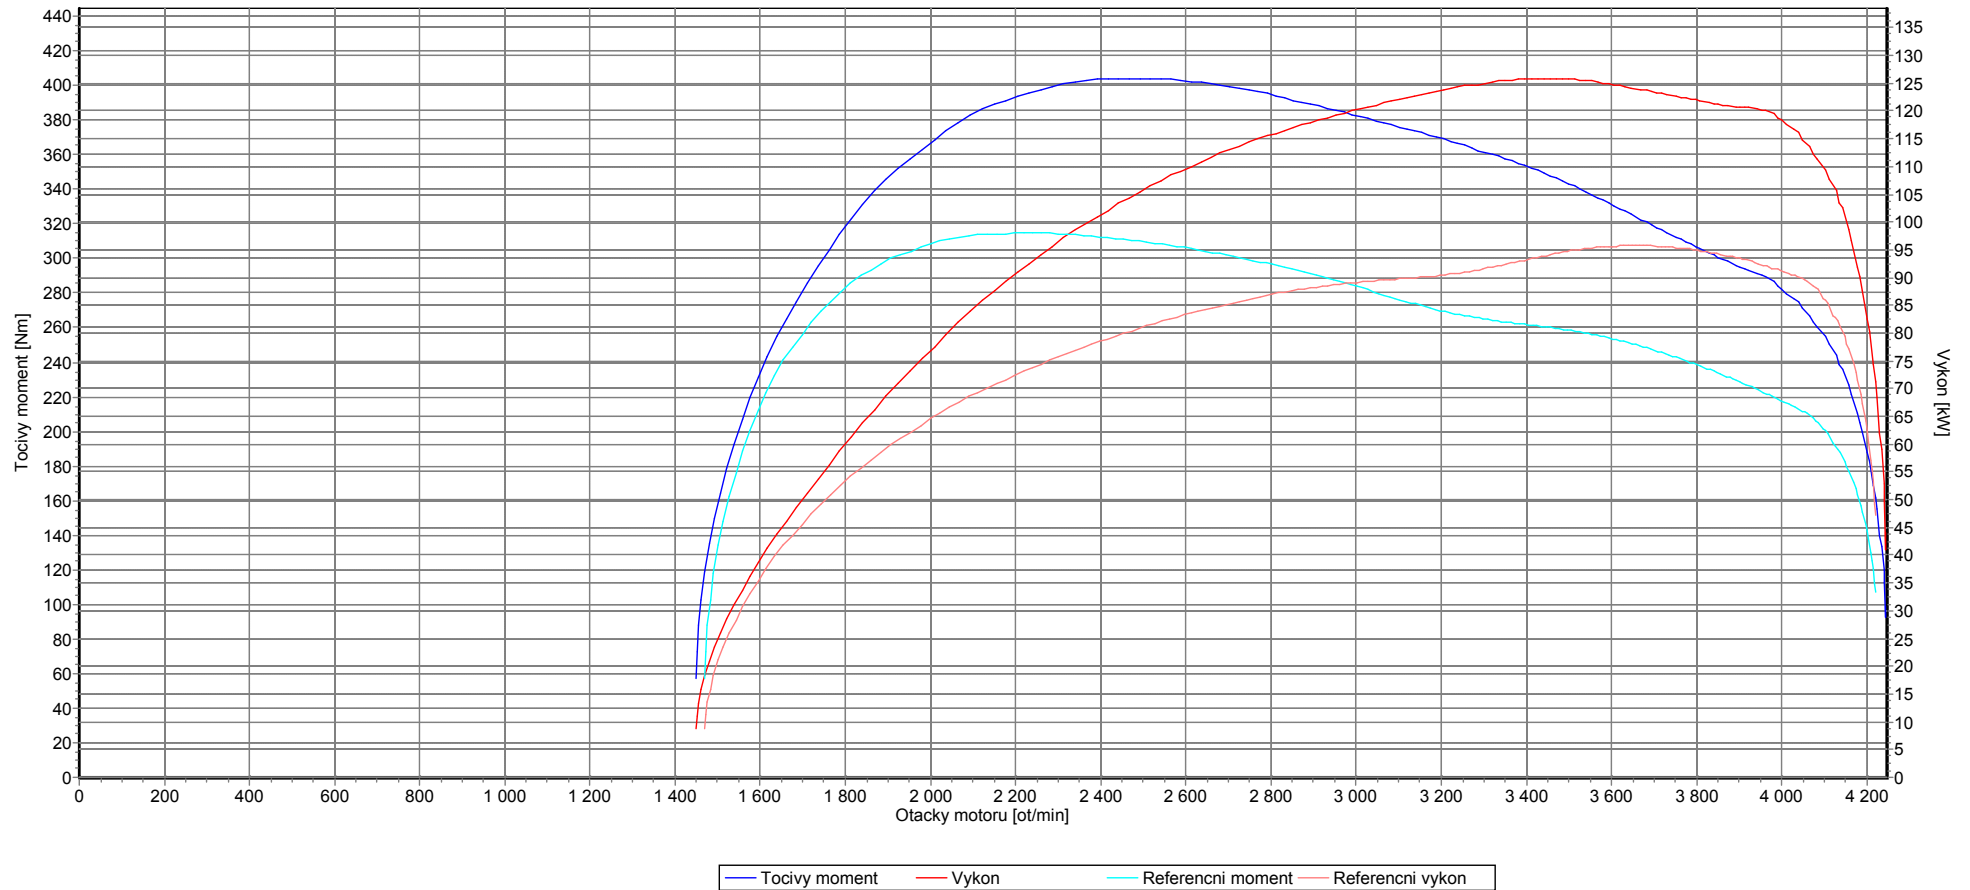

Tlak sani :

975

Teplota sani: 30°C

Tlak v pneumatice:

0

Tocivy moment a vykon motoru

Maximalni tocivy moment 404,2 Nm pri 2491 ot/min, Maximalni vykon 125,9kW pri 3456 ot/min, Vykon navysen o 2,5% podle ISO