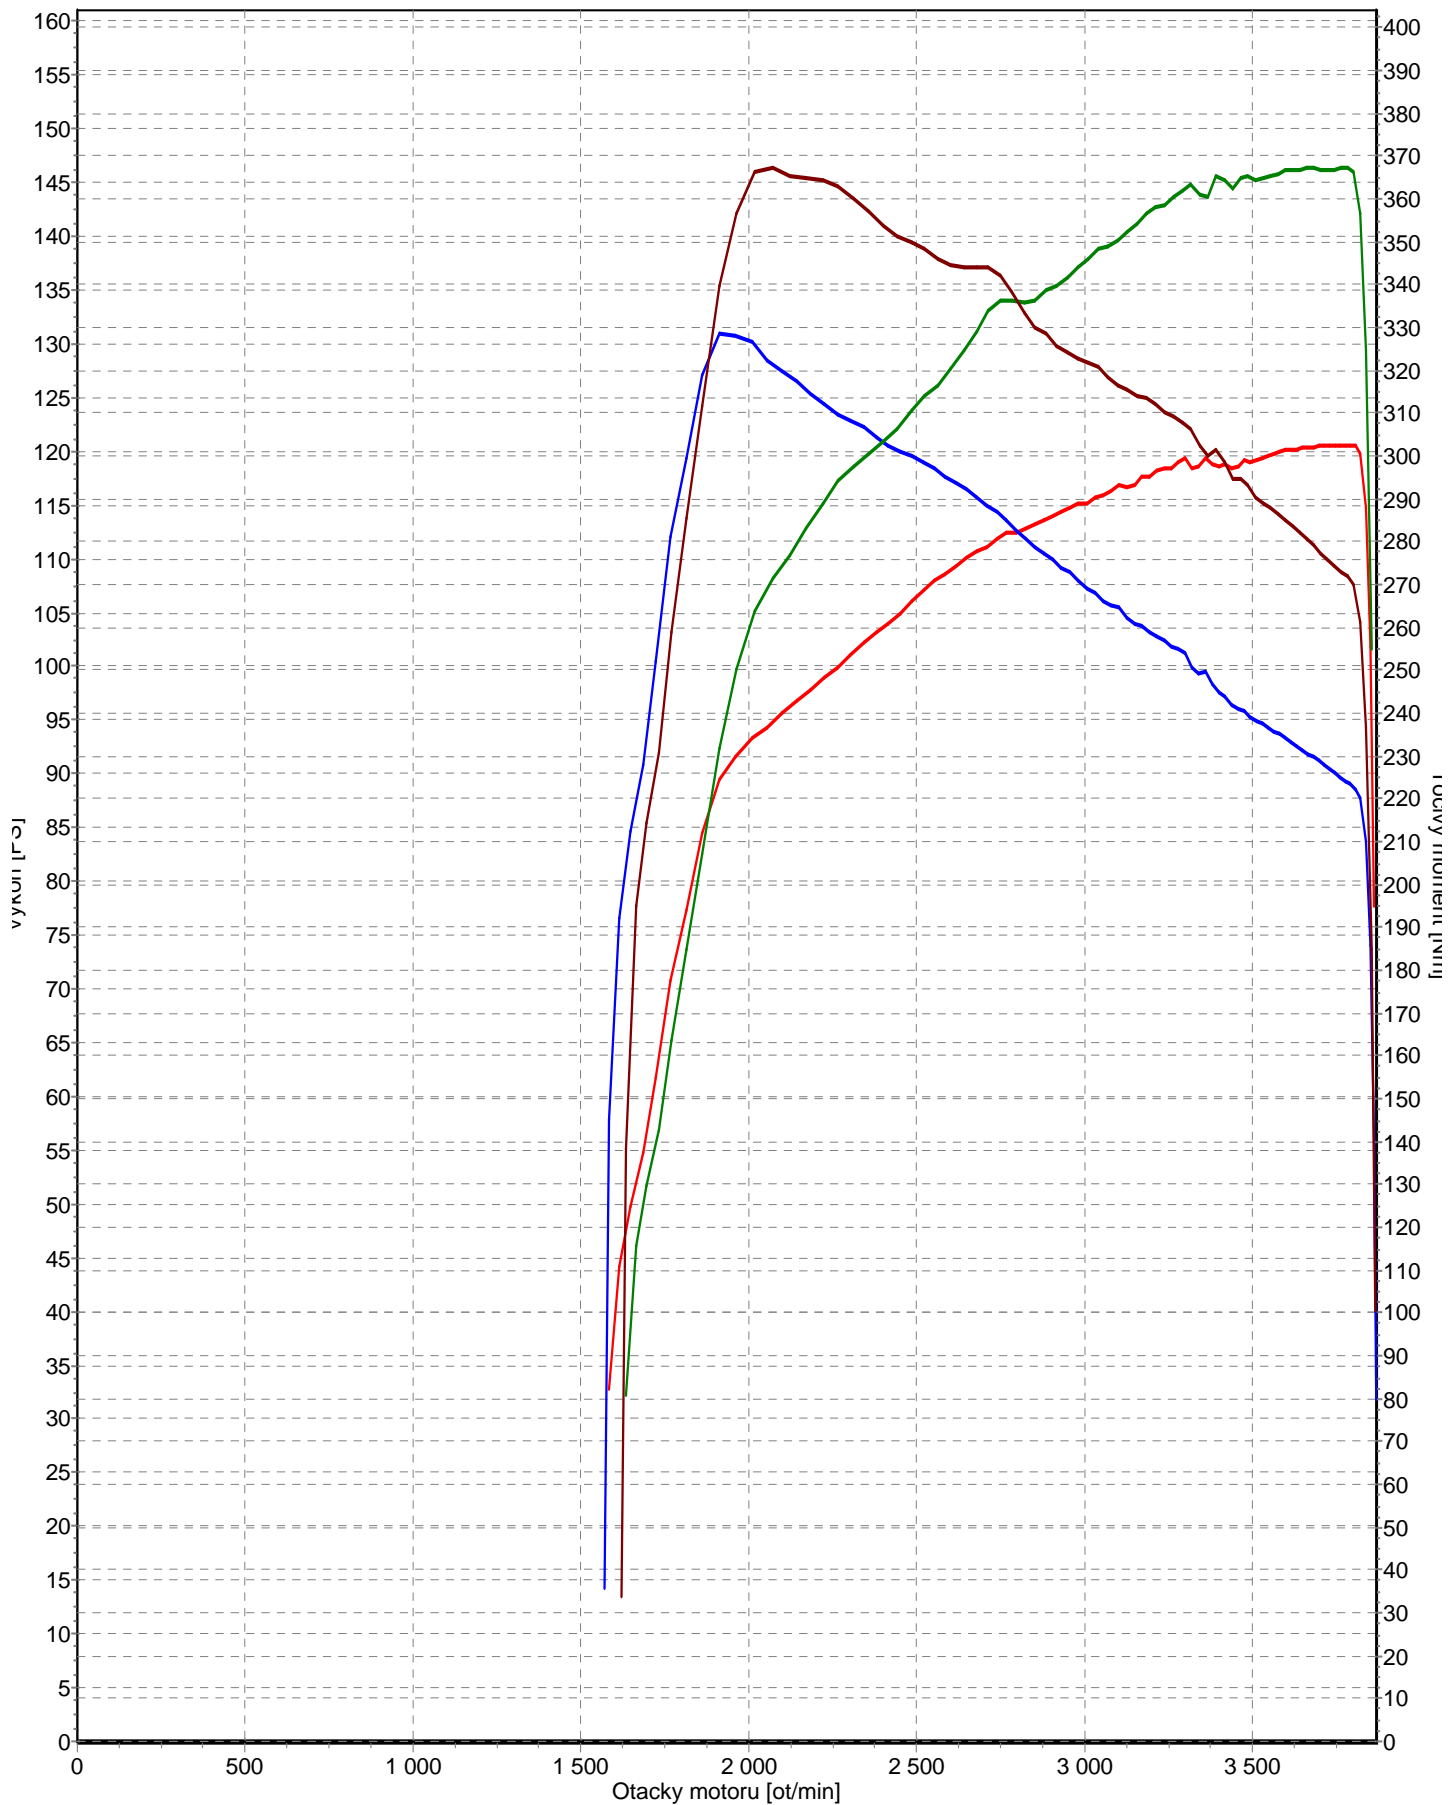

Porovnaní merení

- ford Mondeo 2.0 TDCi 85Kw original.mer (Vykoni) □
- ford Mondeo 2.0 TDCi 85Kw original.mer (Tocivy moment) □
- ford Mondeo 2.0 TDCi 85Kw chip2.mer (Vykoni) □
- ford Mondeo 2.0 TDCi 85Kw chip2.mer (Tocivy moment) □