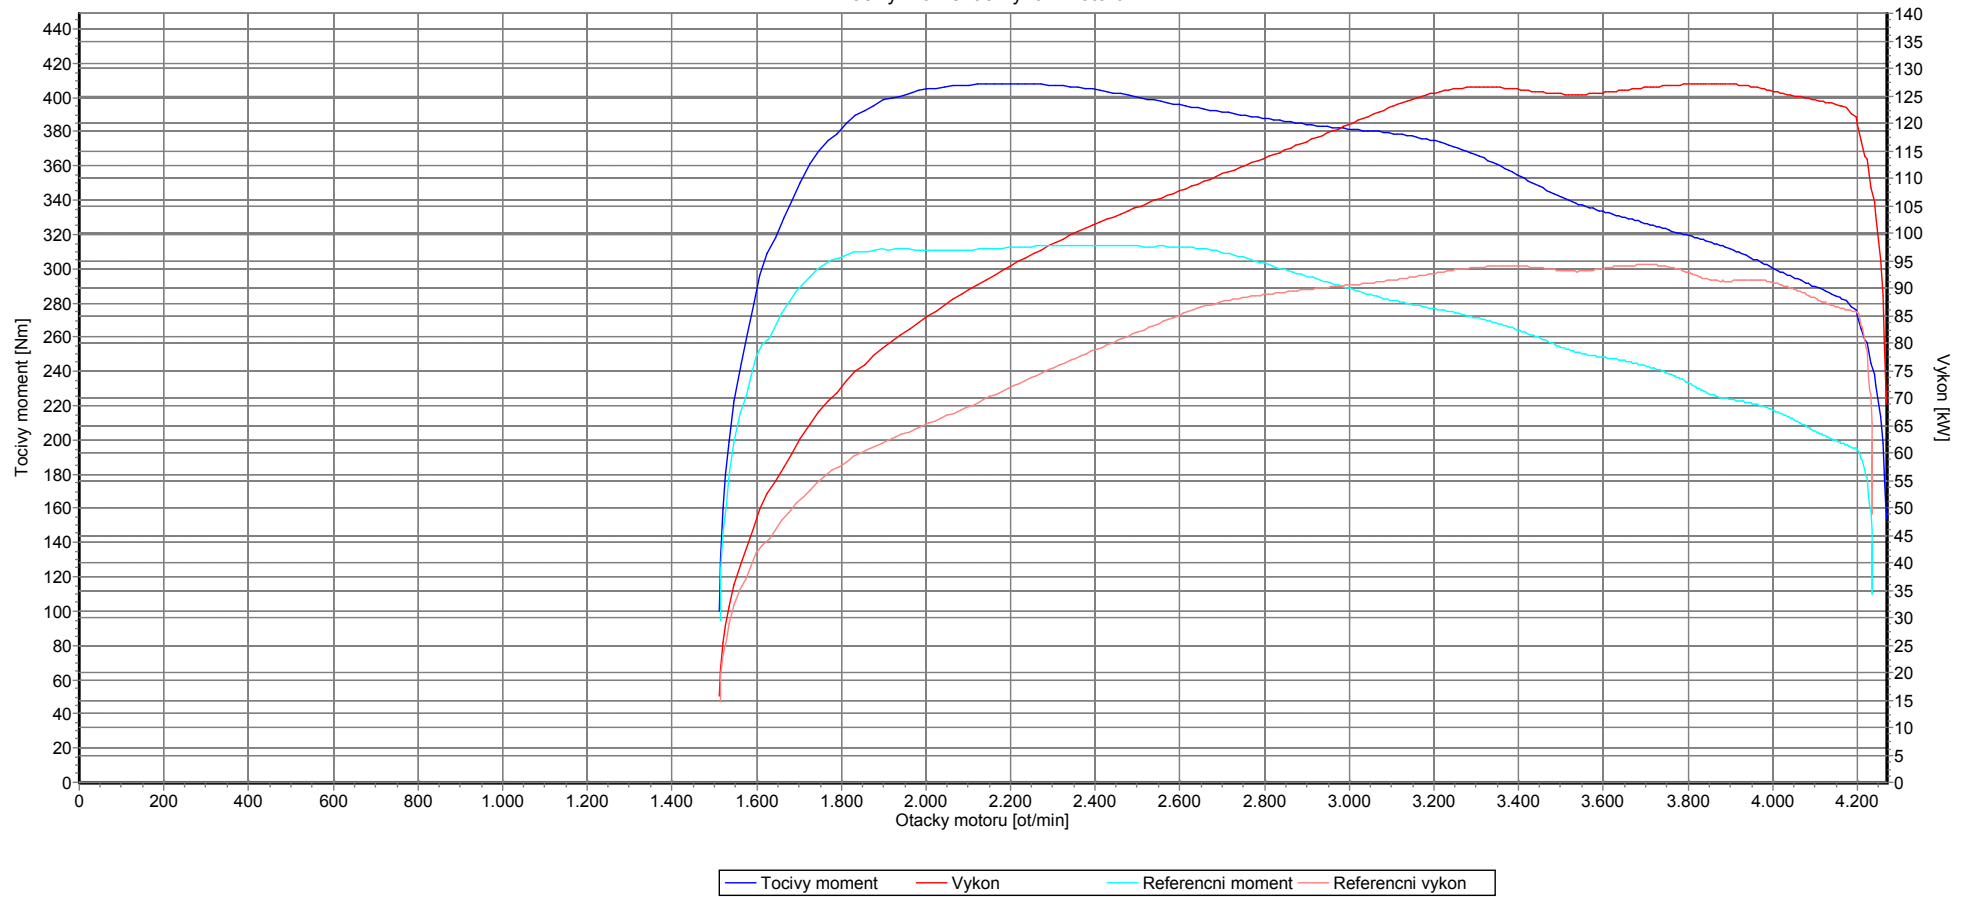

Jmeno: nissan2,5dCi 106kw denso

Vozidlo:

manual 4wd

Datum:

15.2.2022 12:14:27

Tlak vzduchu :

975

Teplota okoli: 20°C

Tlak sani :

975

Teplota sani: 30°C

Tlak v pneumatice:

0

Tocivy moment a vykon motoru

Maximalni tocivy moment 408,35 Nm pri 2217 ot/min, Maximalni vykon 127,3kW pri 3862 ot/min, Vykon navysen o 2,5% podle ISO