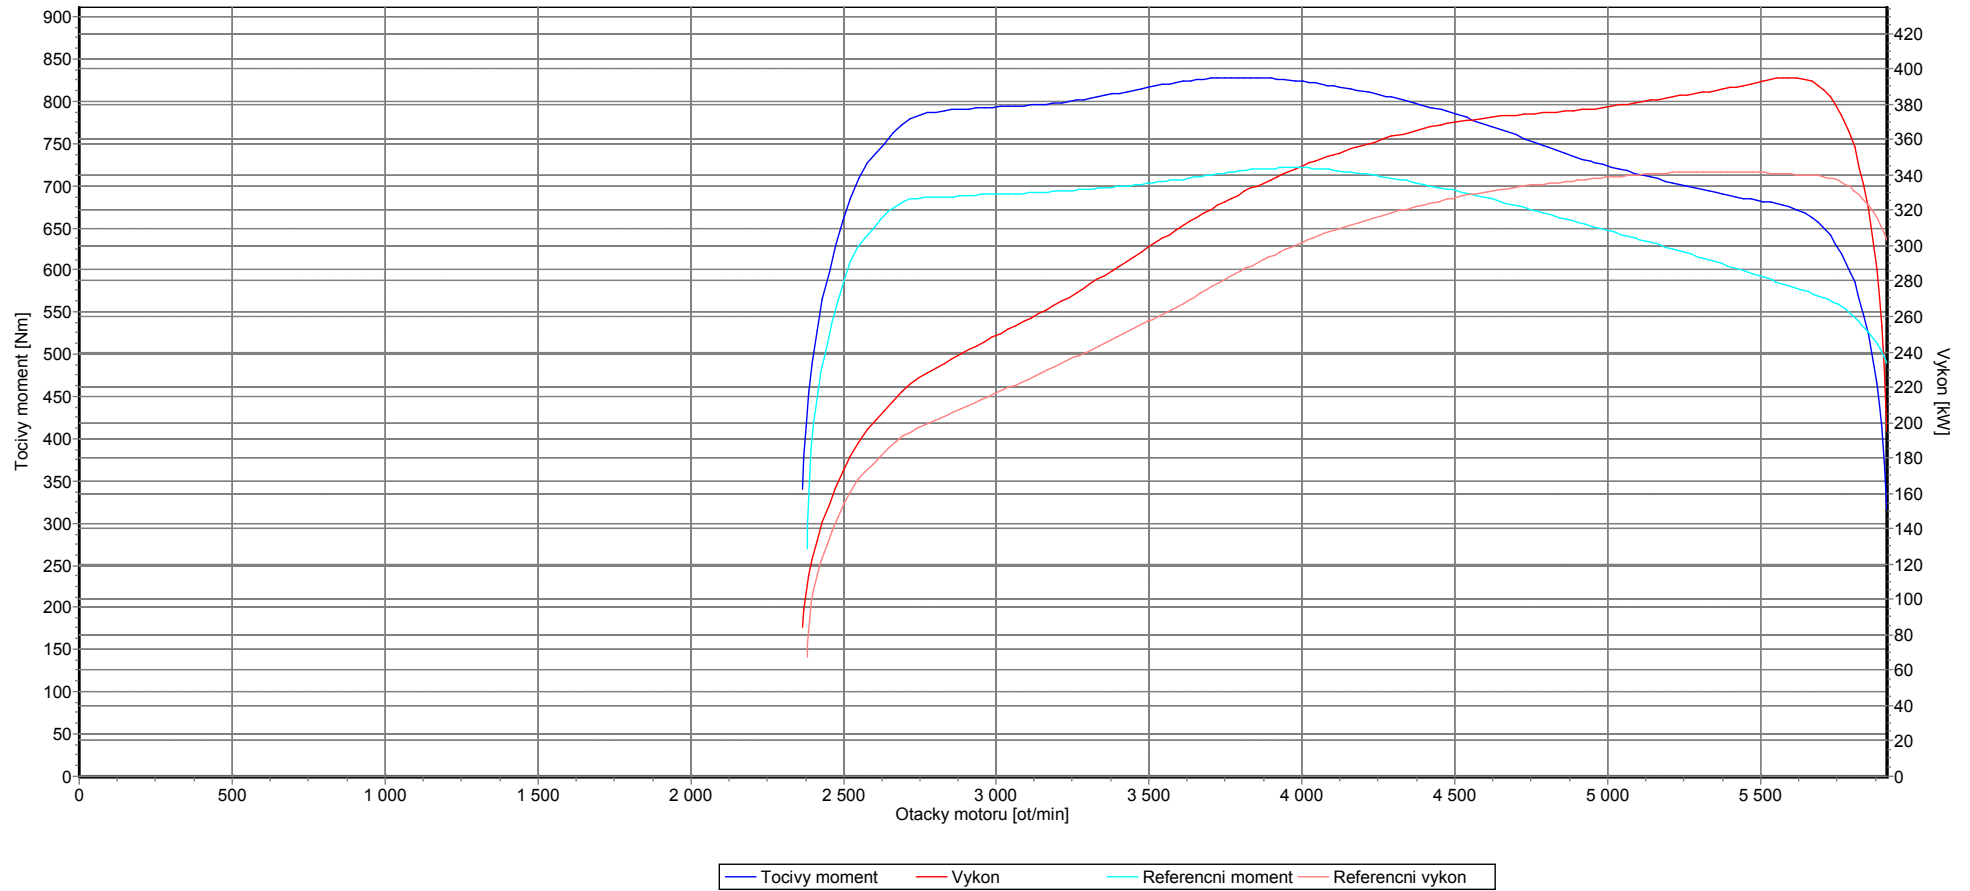

Jmeno: benz550 4.7L 320kw med17.7.x

Vozidlo:

4matic

Datum:

16. 2. 2021 11:11:21

Tlak vzduchu :

975

Teplota okoli: 20°C

Tlak sani :

975

Teplota sani: 30°C

Tlak v pneumatice:

0

Tocivy moment a vykon motoru

Maximalni tocivy moment 828,66 Nm pri 3810 ot/min, Maximalni vykon 395,3kW pri 5572 ot/min, Vykon navysen o 2,5% podle ISO