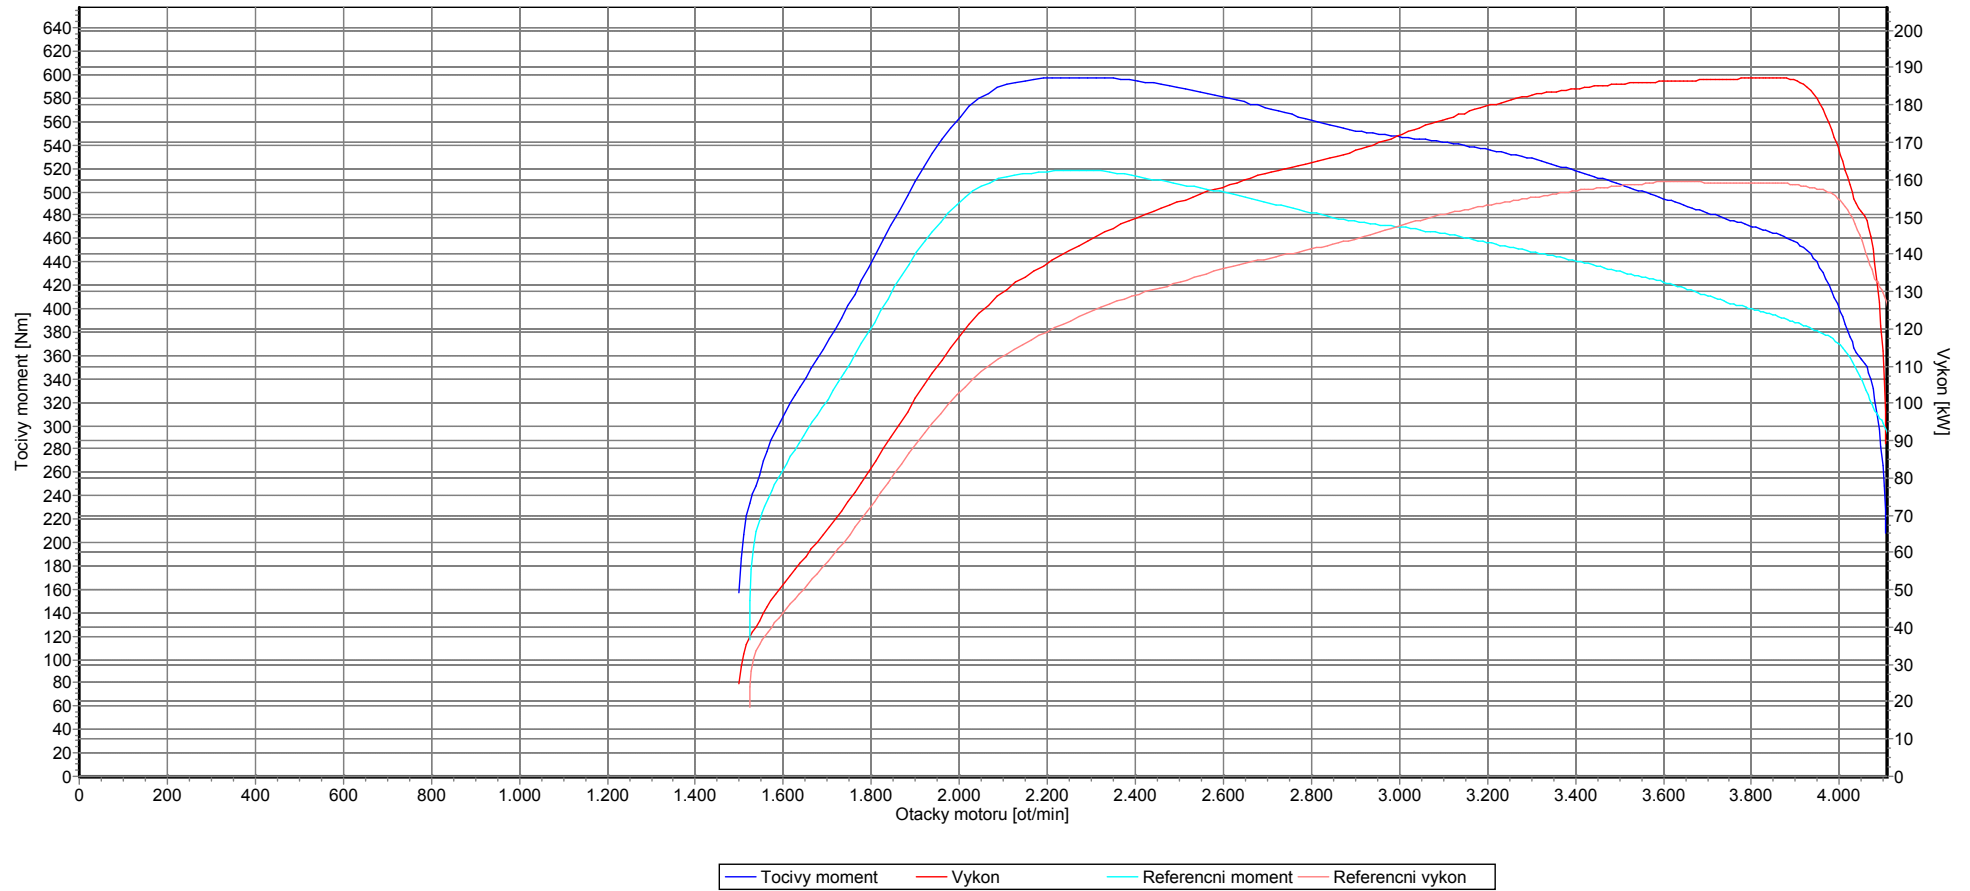

Jmeno: benz320cdi 3,0L 173kw edc16

Vozidlo:

AT 7matic

Datum:

19.10.2023 11:32:01

Tlak vzduchu :

977

Teplota okoli: 17,9°C

Tlak sani :

975

Teplota sani: 30°C

Tlak v pneumatice:

0

Tocivy moment a vykon motoru

Maximalni tocivy moment 597,94 Nm pri 2329 ot/min, Maximalni vykon 187,4kW pri 3857 ot/min, Vykon navysen o 2% podle ISO