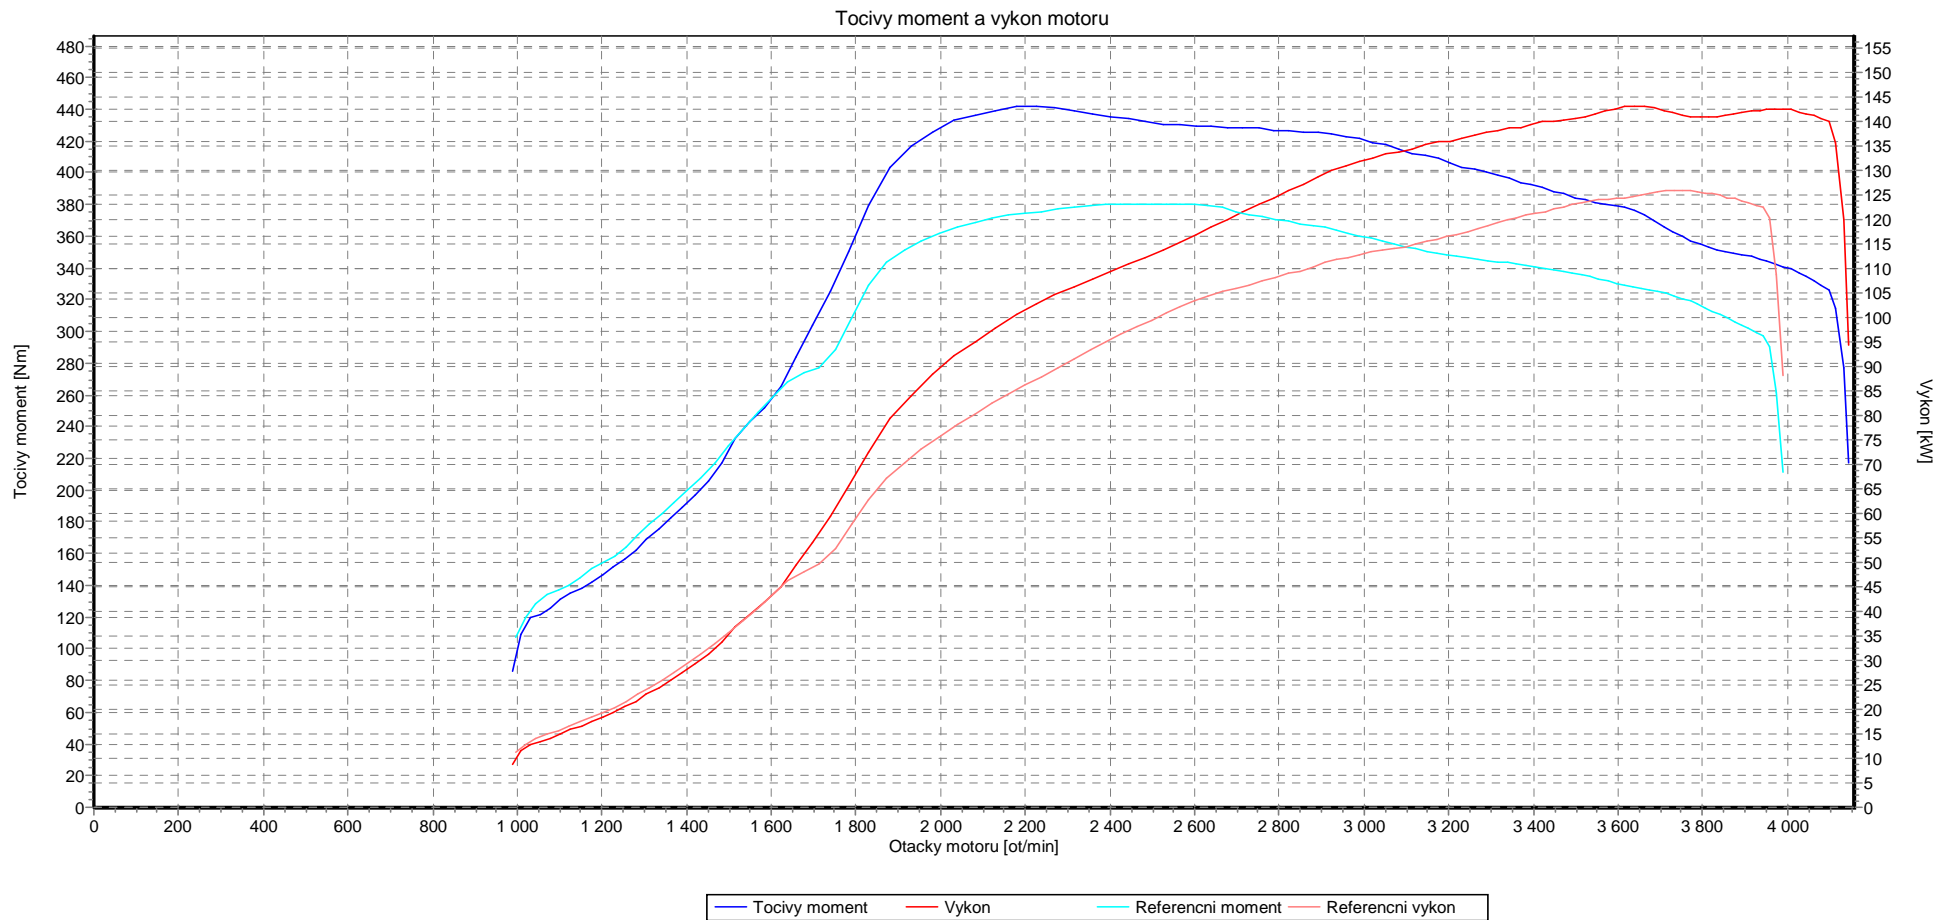

Jmeno: benz 220cdi 120kw crd2.xx

Vozidlo:

benz 220cdi 120kw

Datum:

6.8.2015 2:24:14

Tlak vzduchu :

975

Teplota okoli: 20°C

Tlak sani :

975

Teplota sani: 20°C

Tlak v pneumatice:

0

Maximalni tocivy moment 442,14 Nm pri 2225 ot/min, Maximalni vykon 143,3kW pri 3640 ot/min, Vykon navysen o 2,5% podle ISO